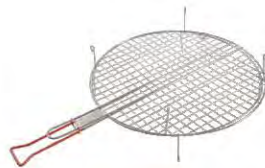

GAZ

BARBECUE GAZ 2 BRULEURS INOX

6KW, grille émaillée 41,5 x 44,5cm
Capacité : 6 à 8 personnes
5BBQ052LG

2

PLANCHA GAZ 2 BRULEURS INOX

5KW, surface de cuisson : 46,5 X 35,5 cm, plaque acier, carbone laminé.
Capacité : 6 personnes
5BBQ050LG

2

BARBECUE GAZ 3 BRULEURS INOX

9KW, 2 grilles émaillées 41,5 x 22 cm
Capacité : 8 à 10 personnes
5BBQ055LG

2

BARBECUE GAZ COMBINÉ 2 BRULEURS + PLANCHA 1 BRULEUR

9KW, 2 grilles émaillées 41,5 x 22cm, plaque fonte émaillée 41,5 x 25cm
Capacité : 10 personnes
5BBQ054LG

2

GRILLES

GRILLE SIMPLE
Ø 40 cm
Manche PVC
5PIC010LG

24

GRILLE DOUBLE AVEC PIEDS
Ø 40 cm
Manche PVC
5PIC011LG

12

GRILLE SIMPLE
30 x 40 cm
Manche PVC
5PIC012LG

24

GRILLE DOUBLE AVEC PIEDS
30 x 40 cm
Manche PVC
5PIC013LG

12

GRILLE DOUBLE
Ø 40 cm
Manche bois
5PIC014LG

12

GRILLE SIMPLE AVEC PIEDS
30 x 40 cm
Manche bois
5PIC015LG

12

GRILLE SIMPLE AVEC PIEDS
40 x 60 cm
2 manches bois
5PIC016LG